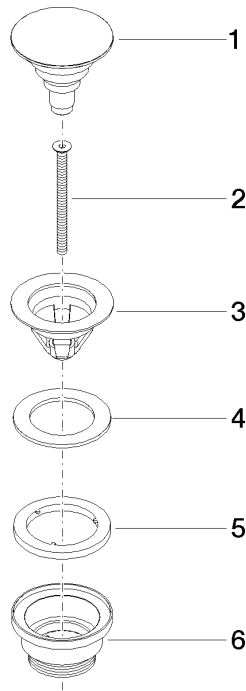

10 125 970

S'adapte aux gammes suivantes : IMO,
LULU, MADISON, MEM, TARA, CL.1, LISSÉ,
VAIA, META, CYO

	Or clair brossé	10 125 970-27
	Chrome	10 125 970-00
	Platine brossé	10 125 970-06
	Platine	10 125 970-08
	Laiton (Or 23cts)	10 125 970-09
	Dark Chrome	10 125 970-19
	Or clair	10 125 970-26
	Laiton brossé (Or 23cts)	10 125 970-28
	Noir mat	10 125 970-33
	platine / platine mat	10 125 970-36
	Laiton / Laiton brossé (Or 23cts)	10 125 970-38
	Bronze brossé	10 125 970-42
	Champagne brossé (Or 22cts)	10 125 970-46
	Champagne (Or 22cts)	10 125 970-47
	Chrome brossé	10 125 970-93
	Dark Platinum brossé	10 125 970-99

Garniture d'écoulement avec fermeture à pression 1 1/4" - Or clair brossé

IMO

10 125 970

Convient uniquement à un lavabo avec trop-plein.

10 125 970

mm [inches]

10 125 970

Les pièces pour les
autres finitions
peuvent être
trouvées ici : Chrome

Liste des pièces de rechange

N°	Article Numéro	Désignation	Fréquence de montage	Délai de livraison
1	04 31 20 096 00-27	bonde de fond	1	-
La pièce de rechange ne peut plus être commandée, veuillez commander l'article de remplacement				
2	09 30 30 179 90	vis	1	2
3	09 11 01 038-27	tasse	1	60
4	09 14 05 061 90	joint	1	2
5	09 14 03 153 90	joint	1	2
6	09 11 10 156-27	raccord	1	60